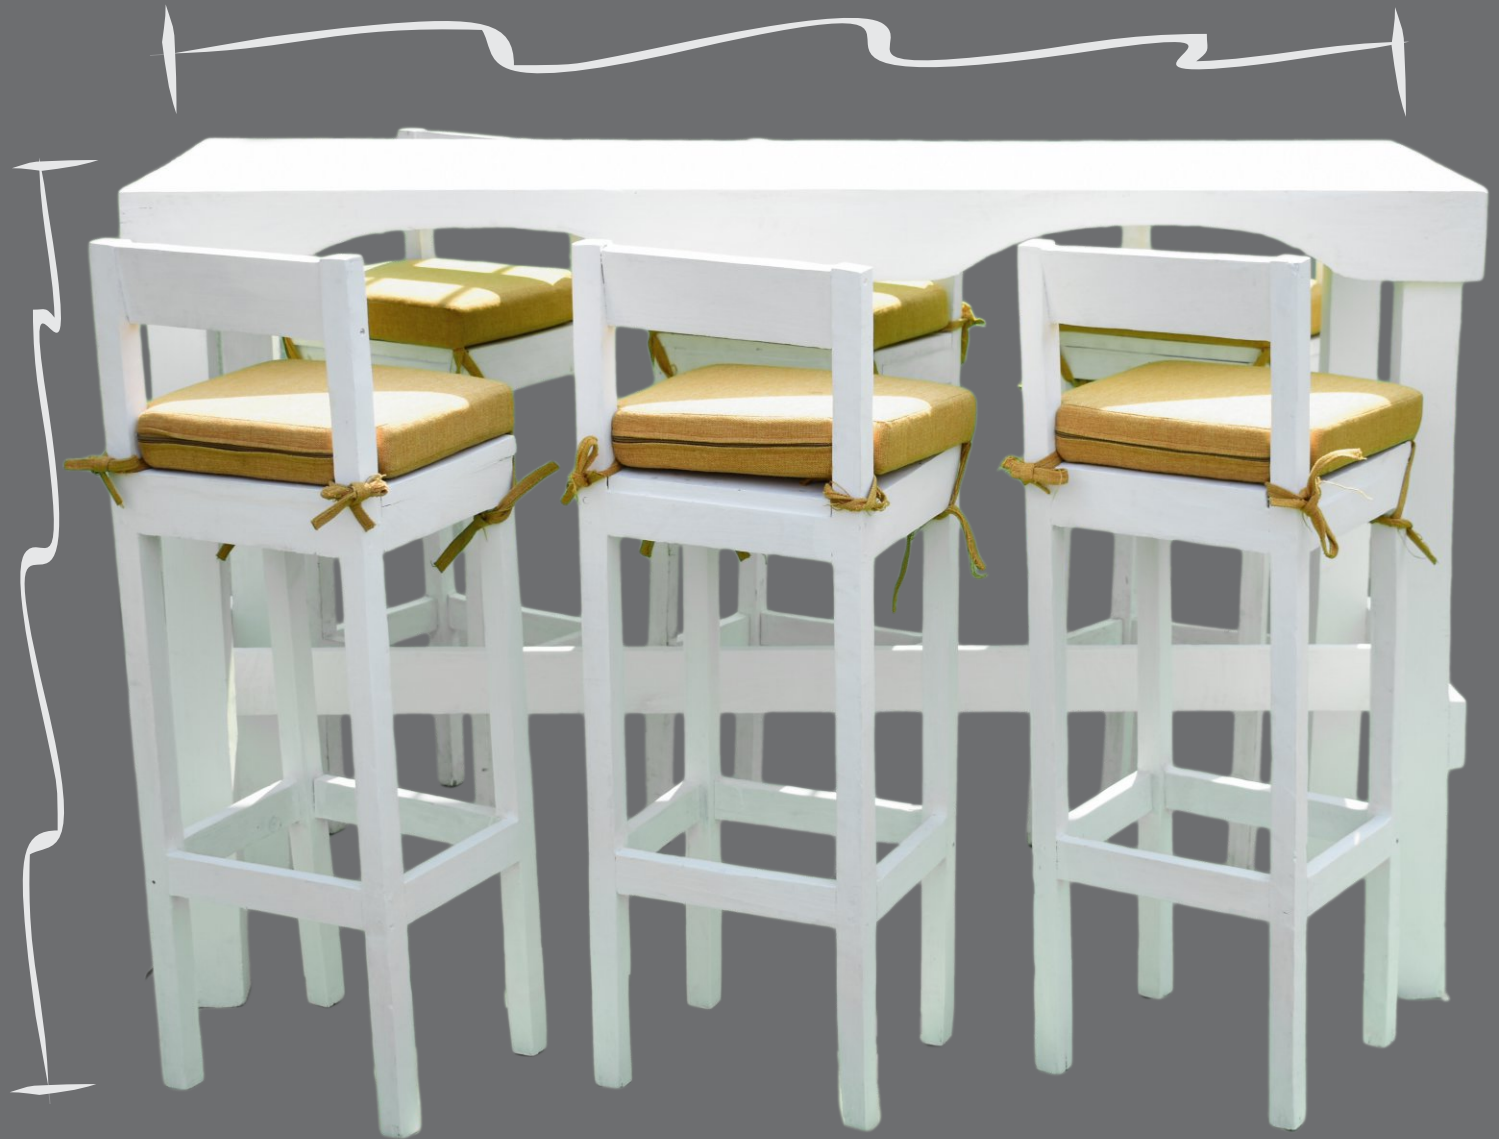

**SET PARA 10 PERSONAS
OPCIONES:**

**MESA DE CENTRO
TABURETES JUMBO
SILLA ACAPULCO TEJIDA
SILLA ACAPULCO CLÁSICA
SILLA LUIS XV
BANCA CAMPIRANA**

the **RED**
mangó

SALA VINTAGE

**SET PARA 10 PERSONAS
OPCIONES:**

Consiente a tus invitados con la comodidad y elegancia de nuestras periqueras

VINTAGE 4 PERSONAS

CAMPIRANA 4 PERSONAS

VINTAGE 6 PERSONAS

1,60 m

1,08 m

the **RED**
mangó

PISTAS de BAILE