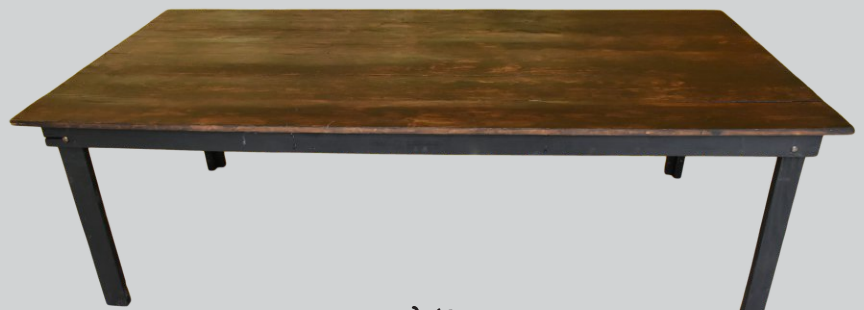

1,20 m

2,50 m

1,20 m

2,50 m

2,50 m

1,20 m